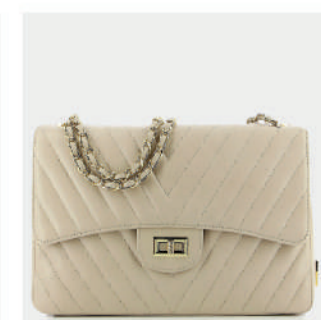

69700001000V

R.P.: 179

- GENUINE LEATHER
- GOLD GL LOGO
- ADJUSTABLE STRAP
- ZIP CLOSER
- ZIP POCKET
- DIMENSIONS : L:33cm W:11cm H:22cm

PRODUCT DETAILS

697000421000

R.P.: 179

- GENUINE LEATHER
- GOLD GL LOGO
- ADJUSTABLE STRAP
- ZIP CLOSER
- ZIP POCKET
- DIMENSIONS : L:33cm W:11cm H:22cm

BLACK

TABATA

BEIGE

BLACK

TABATA

WHITE

NUDE

Elijah