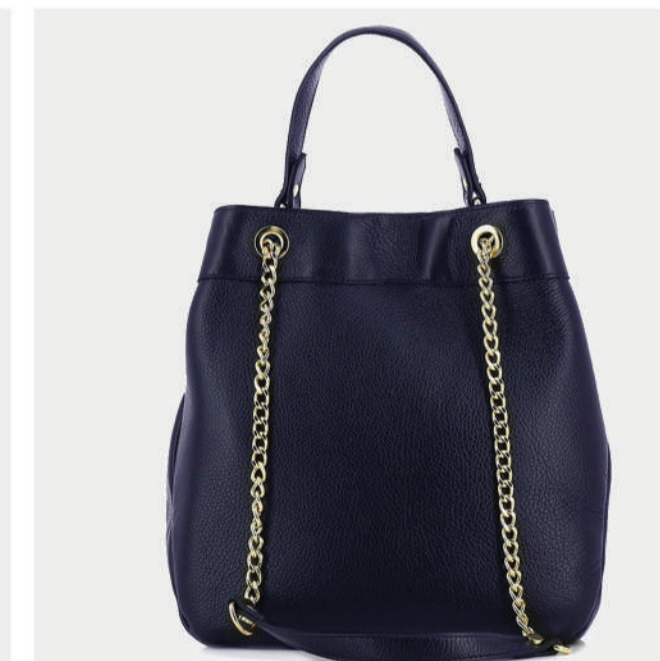

R.P.: 239

- GENUINE LEATHER
- GOLD GL LOGO
- ADJUSTABLE STRAP
- ZIP CLOSER
- ZIP POCKET
- DIMENSIONS : L:40cm W:13cm H:30cm

BLACK

TABA

PRODUCT DETAILS

762000008857

R.P.: 185

- GENUINE LEATHER
- GOLD GL LOGO
- ADJUSTABLE STRAP
- BUCLE CLOSER
- ZIP POCKET
- DIMENSIONS : L:32cm W:16cm H:35cm