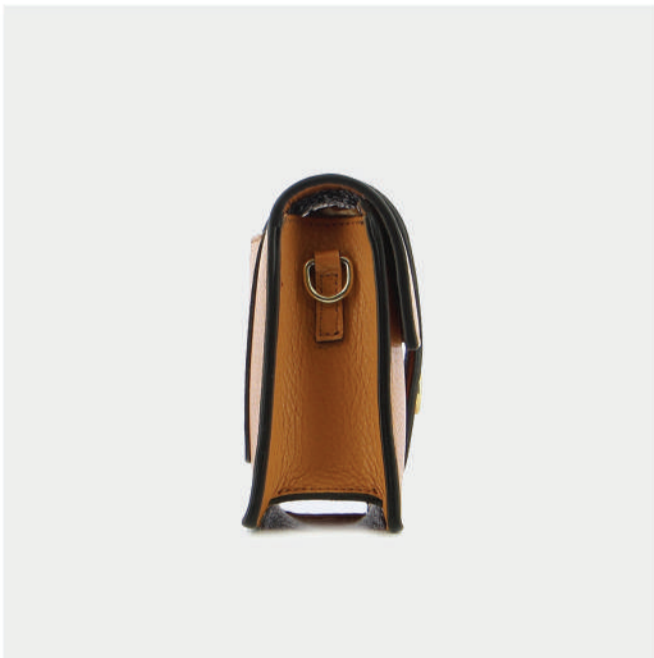

BLACK

TABATA

BEIGE

BLACK

TABATA

WHITE

NUDE

Elijah

Guy Laroche

Cecilia

PRODUCT DETAILS

98700000070

R.P. 129

- GENUINE LEATHER
- GOLD GL LOGO
- ADJUSTABLE STRAP
- ZIP CLOSER
- ZIP POCKET
- DIMENSIONS : L:28cm W:5cm H:15cm

BLACK

TABA