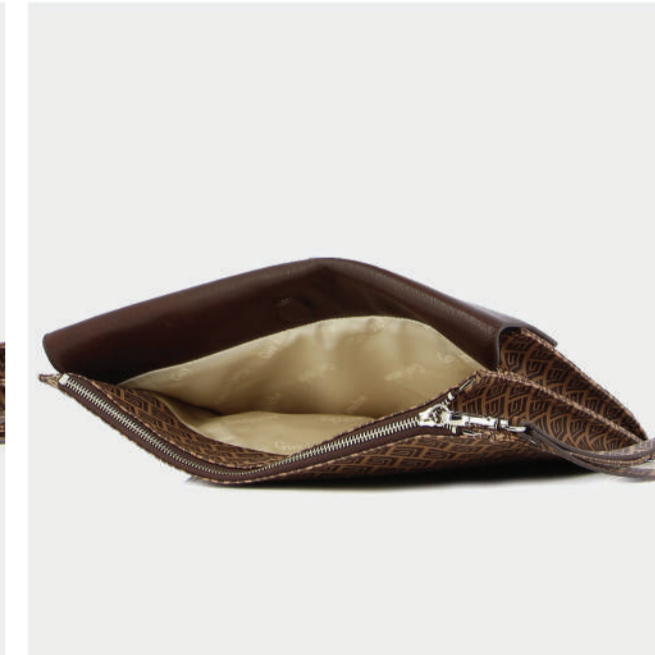

R.P.: 239

- GENUINE LEATHER
- GOLD GL LOGO
- ADJUSTABLE STRAP
- ZIP CLOSER
- ZIP POCKET
- DIMENSIONS : L:40cm W:13cm H:30cm

BLACK

TABA

BEIGE

BLACK

TABA

Lisa

Guy Laroche

Nancy

PRODUCT DETAILS

65600008232

R.P.: 169

- ECO LEATHER
- BLACK SILVER LOGO
- ADJUSTABLE STRAP
- ZIP CLOSER
- ZIP POCKET
- DIMENSIONS : L:43cm W:13cm H:37cm

TABA

PRODUCT DETAILS

65600008459

R.P.: 139

- ECO LEATHER
- BLACK SILVER LOGO
- ADJUSTABLE STRAP
- ZIP CLOSER
- ZIP POCKET
- DIMENSIONS : L:34cm W:1cm H:27cm

TABA

Sandra

Guy Laroche

Ashley

PRODUCT DETAILS