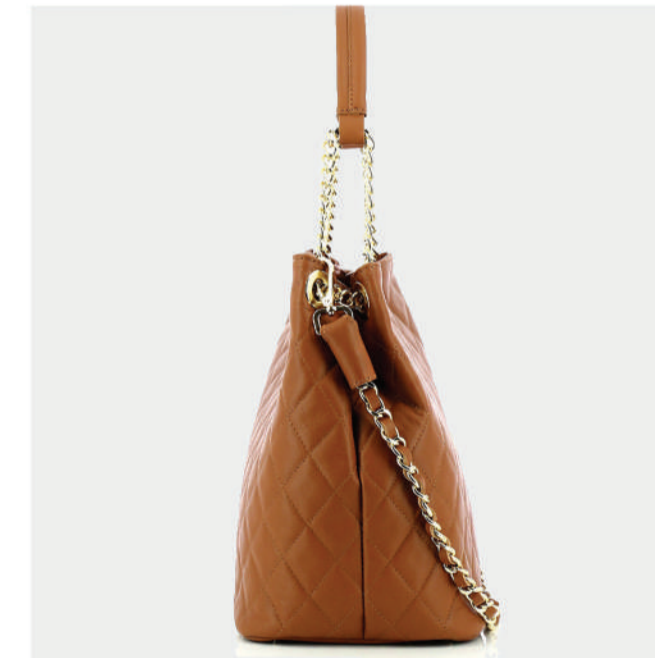

PRODUCT DETAILS

674000001444

R.P.: 179

- -GENUINE LEATHER
- -GOLD GL LOGO
- -ADJUSTABLE STRAP
- -ZIP CLOSER
- -ZIP POCKET
- -DIMENSIONS : L:35cm W:18cm H:27cm