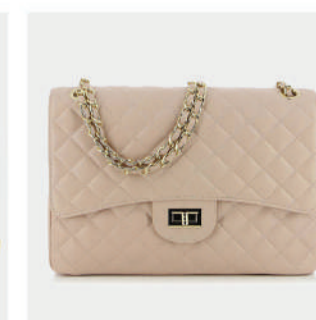

69700001000V

R.P.: 179

- GENUINE LEATHER
- GOLD GL LOGO
- ADJUSTABLE STRAP
- ZIP CLOSER
- ZIP POCKET
- DIMENSIONS : L:33cm W:11cm H:22cm

PRODUCT DETAILS

697000421000

R.P.: 179

- GENUINE LEATHER
- GOLD GL LOGO
- ADJUSTABLE STRAP
- ZIP CLOSER
- ZIP POCKET
- DIMENSIONS : L:33cm W:11cm H:22cm

BLACK

TABATA

BEIGE

BLACK

TABATA

WHITE

NUDE

Elijah