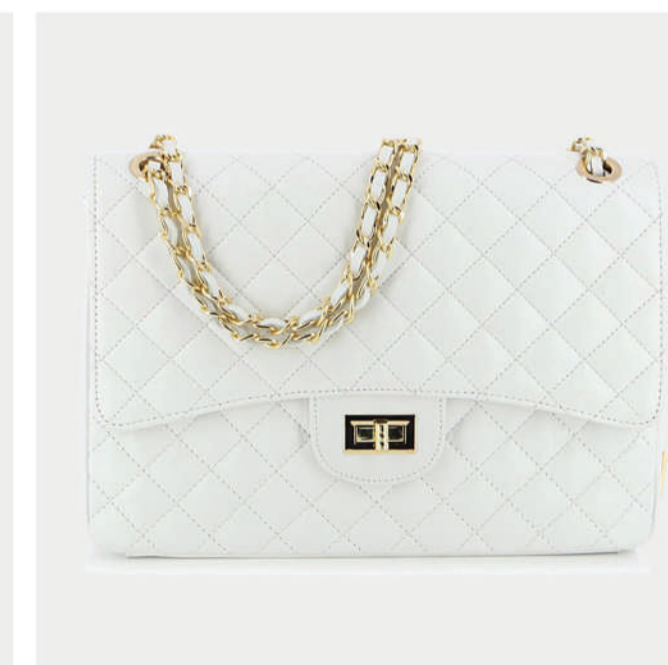

69700001000V

R.P.: 179

- GENUINE LEATHER
- GOLD GL LOGO
- ADJUSTABLE STRAP
- ZIP CLOSER
- ZIP POCKET
- DIMENSIONS : L:33cm W:11cm H:22cm

PRODUCT DETAILS

697000421000

R.P.: 179

- GENUINE LEATHER
- GOLD GL LOGO
- ADJUSTABLE STRAP
- ZIP CLOSER
- ZIP POCKET
- DIMENSIONS : L:33cm W:11cm H:22cm

BLACK

TABATA

BEIGE

BLACK

TABATA

WHITE

NUDE

Elijah