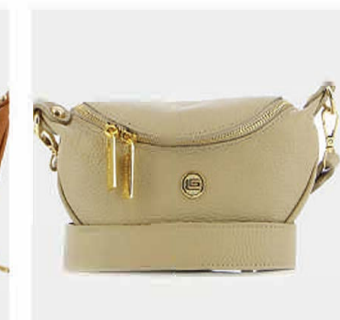

BLACK

TABAC

BEIGE

PRODUCT DETAILS

989000008808

R.P.: 139

- GENUINE LEATHER
- GOLD GL LOGO
- ADJUSTABLE STRAP
- ZIP CLOSER
- ZIP POCKET
- DIMENSIONS : L:27cm W:7cm H:16cm

BLACK

BEIGE

TABAC

Brenda

Guy Laroche

Pamela

PRODUCT DETAILS

738000000171

R.P.: 135

- GENUINE LEATHER
- GOLD GL LOGO
- ADJUSTABLE CHAIN STRAP
- ZIP CLOSER
- ZIP POCKET
- DIMENSIONS : L:24cm W:9cm H:18cm

BLACK

TABAC

BEIGE

PRODUCT DETAILS

738000000172

R.P.: 129

- GENUINE LEATHER
- GOLD GL LOGO
- ADJUSTABLE STRAP
- ZIP CLOSER
- ZIP POCKET ..
- DIMENSIONS : L:20cm W:7cm H:17cm