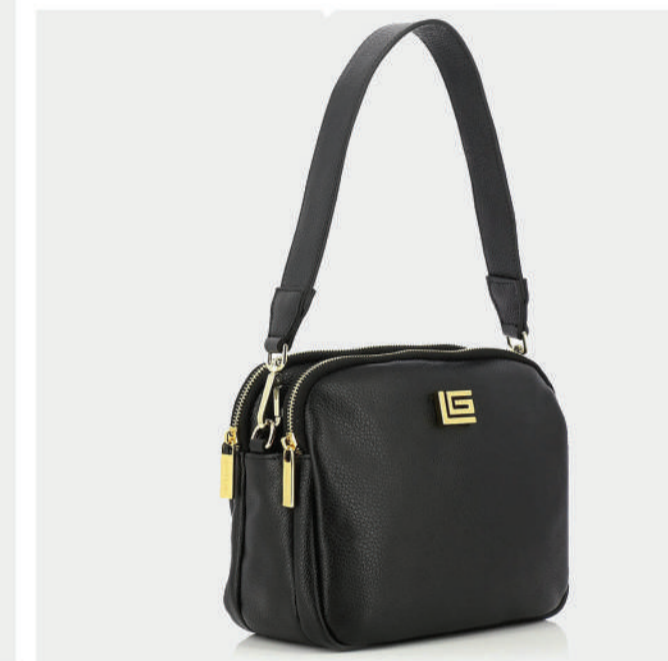

696000004201

R.P. 109

- GENUINE LEATHER
- GOLD GL LOGO
- ADJUSTABLE CHAIN - STRAP
- ZIP & BUCLE CLOSER
- ZIP POCKET ..
- DIMENSIONS : L:20cm W:8cm H:13cm

TABA TABA BEIGE WHITE BLUE NUDE

BLACK TABA BEIGE WHITE NUDE BLUE

Amy

Guy Laroche

Angela

PRODUCT DETAILS

687000000017

R.P. 99

- GENUINE LEATHER
- ADJUSTABLE STRAP
- GOLD GL LOGO
- ZIP CLOSER
- ZIP POCKET
- DIMENSIONS : L:23cm W:7cm H:17cm

PRODUCT DETAILS

777000000014

R.P. 129

- GENUINE LEATHER
- GOLD GL LOGO
- 2 ADJUSTABLE STRAPS
- ZIP & BUCLE CLOSER
- ZIP POCKET
- DIMENSIONS : L:30cm W:10cm H:28cm

TABA

TABA

BEIGE

WHITE

BLUE