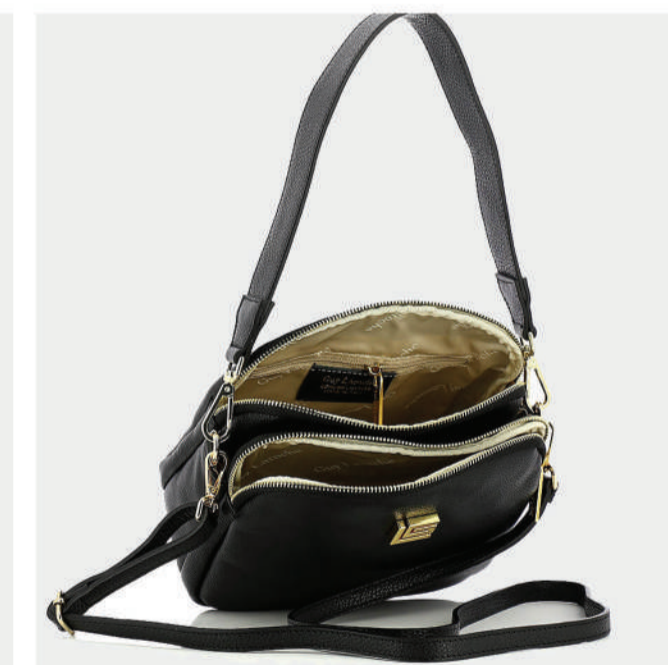

696000004201

R.P. 109

- GENUINE LEATHER
- GOLD GL LOGO
- ADJUSTABLE CHAIN - STRAP
- ZIP & BUCLE CLOSER
- ZIP POCKET ..
- DIMENSIONS : L:20cm W:8cm H:13cm

TABA TABA BEIGE WHITE BLUE NUDE

BLACK TABA BEIGE WHITE NUDE BLUE

Amy

Guy Laroche

Angela

PRODUCT DETAILS

687000000017

R.P. 99

- GENUINE LEATHER
- ADJUSTABLE STRAP
- GOLD GL LOGO
- ZIP CLOSER
- ZIP POCKET
- DIMENSIONS : L:23cm W:7cm H:17cm

PRODUCT DETAILS

777000000014

R.P. 129

- GENUINE LEATHER
- GOLD GL LOGO
- 2 ADJUSTABLE STRAPS
- ZIP & BUCLE CLOSER
- ZIP POCKET
- DIMENSIONS : L:30cm W:10cm H:28cm

TABA

TABA

BEIGE

WHITE

BLUE