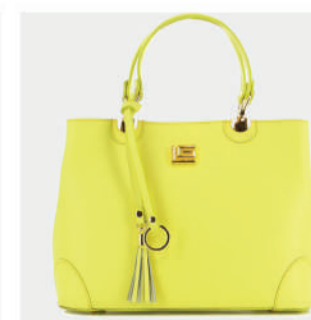

Jessica

Guy Laroche

Sarah

PRODUCT DETAILS

67400002444

R.P.: 179

- -GENUINE LEATHER
- -GOLD GL LOGO
- -ADJUSTABLE STRAP
- -ZIP CLOSER
- -ZIP POCKET
- -DIMENSIONS : L:35cm W:15cm H:25cm

PRODUCT DETAILS

68700008228

R.P.: 159

- -GENUINE LEATHER
- -GOLD GL LOGO
- -ADJUSTABLE STRAP
- -ZIP CLOSER
- -ZIP POCKET
- -DIMENSIONS : L:31cm W:15cm H:23cm

LIME