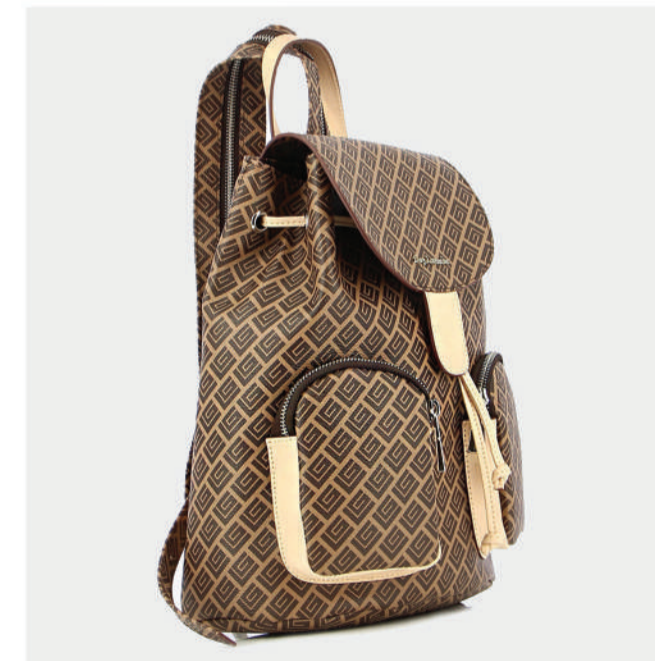

BLACK

TABA

PRODUCT DETAILS

656000006571

R.P.: 149

- ECO LEATHER
- BLACK SILVER LOGO
- MAGNETIC CLOSER
- ZIP POCKET
- DIMENSIONS : L:26cm W:13cm H:32cm

TABA

Katherine