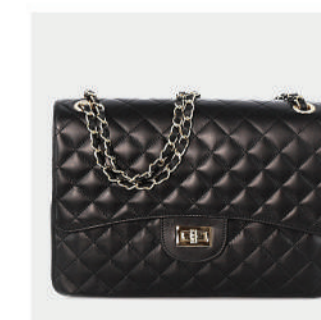

69700001000V

R.P.: 179

- GENUINE LEATHER
- GOLD GL LOGO
- ADJUSTABLE STRAP
- ZIP CLOSER
- ZIP POCKET
- DIMENSIONS : L:33cm W:11cm H:22cm

PRODUCT DETAILS

697000421000

R.P.: 179

- GENUINE LEATHER
- GOLD GL LOGO
- ADJUSTABLE STRAP
- ZIP CLOSER
- ZIP POCKET
- DIMENSIONS : L:33cm W:11cm H:22cm

BLACK

TABATA

BEIGE

BLACK

TABATA

WHITE

NUDE

Elijah