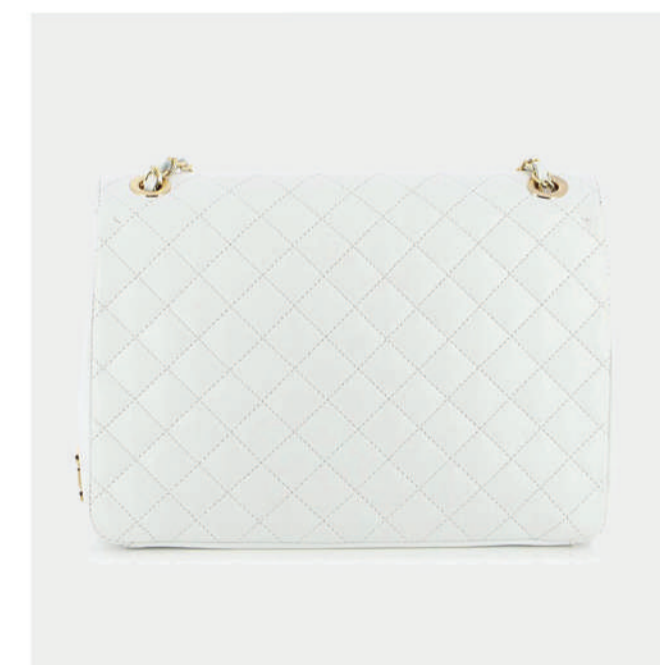

69700001000V

R.P.: 179

- GENUINE LEATHER
- GOLD GL LOGO
- ADJUSTABLE STRAP
- ZIP CLOSER
- ZIP POCKET
- DIMENSIONS : L:33cm W:11cm H:22cm

PRODUCT DETAILS

697000421000

R.P.: 179

- GENUINE LEATHER
- GOLD GL LOGO
- ADJUSTABLE STRAP
- ZIP CLOSER
- ZIP POCKET
- DIMENSIONS : L:33cm W:11cm H:22cm

BLACK

TABATA

BEIGE

BLACK

TABATA

WHITE

NUDE

Elijah