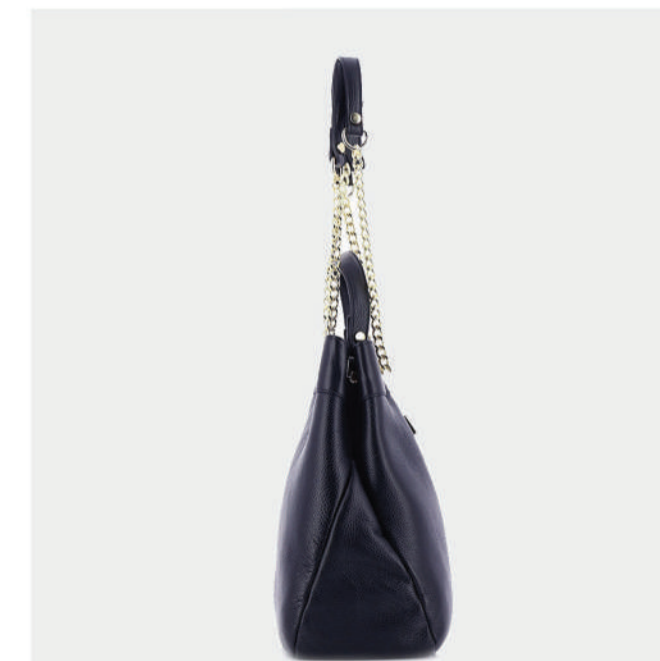

R.P.: 239

- GENUINE LEATHER
- GOLD GL LOGO
- ADJUSTABLE STRAP
- ZIP CLOSER
- ZIP POCKET
- DIMENSIONS : L:40cm W:13cm H:30cm

BLACK

TABA

PRODUCT DETAILS

762000008857

R.P.: 185

- GENUINE LEATHER
- GOLD GL LOGO
- ADJUSTABLE STRAP
- BUCLE CLOSER
- ZIP POCKET
- DIMENSIONS : L:32cm W:16cm H:35cm