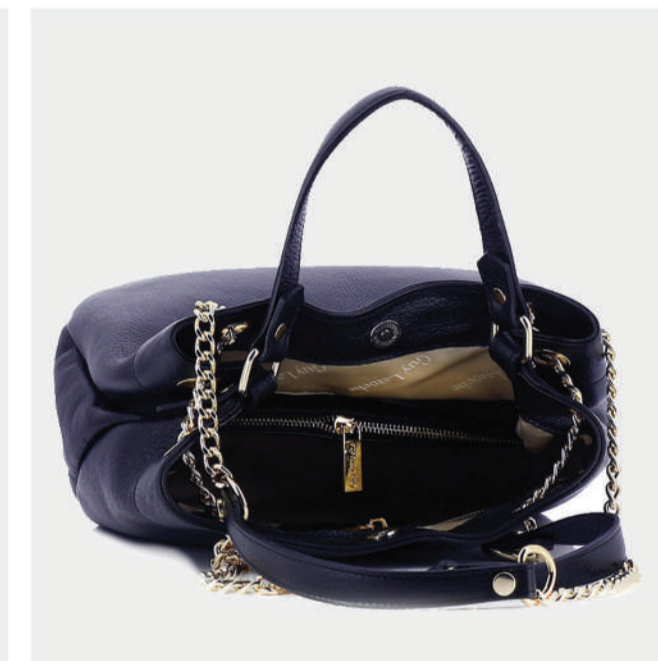

R.P.: 239

- GENUINE LEATHER
- GOLD GL LOGO
- ADJUSTABLE STRAP
- ZIP CLOSER
- ZIP POCKET
- DIMENSIONS : L:40cm W:13cm H:30cm

BLACK

TABA

PRODUCT DETAILS

762000008857

R.P.: 185

- GENUINE LEATHER
- GOLD GL LOGO
- ADJUSTABLE STRAP
- BUCLE CLOSER
- ZIP POCKET
- DIMENSIONS : L:32cm W:16cm H:35cm