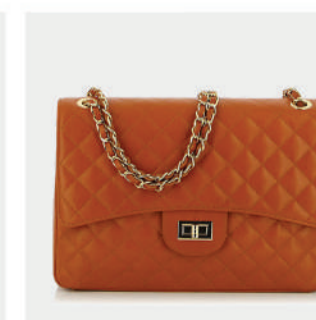

69700001000V

R.P.: 179

- GENUINE LEATHER
- GOLD GL LOGO
- ADJUSTABLE STRAP
- ZIP CLOSER
- ZIP POCKET
- DIMENSIONS : L:33cm W:11cm H:22cm

PRODUCT DETAILS

697000421000

R.P.: 179

- GENUINE LEATHER
- GOLD GL LOGO
- ADJUSTABLE STRAP
- ZIP CLOSER
- ZIP POCKET
- DIMENSIONS : L:33cm W:11cm H:22cm

BLACK

TABATA

BEIGE

BLACK

TABATA

WHITE

NUDE

Elijah