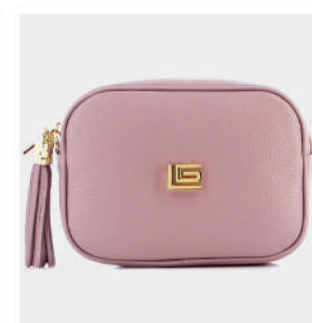

696000004201

R.P. 109

- GENUINE LEATHER
- GOLD GL LOGO
- ADJUSTABLE CHAIN - STRAP
- ZIP & BUCLE CLOSER
- ZIP POCKET ..
- DIMENSIONS : L:20cm W:8cm H:13cm

TABA TABA BEIGE WHITE BLUE NUDE

BLACK TABA BEIGE WHITE NUDE BLUE

Amy

Guy Laroche

Angela

PRODUCT DETAILS

687000000017

R.P. 99

- GENUINE LEATHER
- ADJUSTABLE STRAP
- GOLD GL LOGO
- ZIP CLOSER
- ZIP POCKET
- DIMENSIONS : L:23cm W:7cm H:17cm

PRODUCT DETAILS

777000000014

R.P. 129

- GENUINE LEATHER
- GOLD GL LOGO
- 2 ADJUSTABLE STRAPS
- ZIP & BUCLE CLOSER
- ZIP POCKET
- DIMENSIONS : L:30cm W:10cm H:28cm

TABA

TABA

BEIGE

WHITE

BLUE