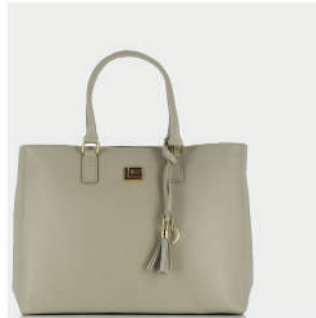

68700008228

R.P.: 159

- GENUINE LEATHER
- GOLD GL LOGO
- ADJUSTABLE STRAP
- ZIP CLOSER
- ZIP POCKET
- DIMENSIONS : L:31cm W:15cm H:23cm

BLACK

TABA

BEIGE

WHITE

NUDE

BLUE

BLACK

LIME

WHITE

BLUE

TABA

Casey

Guy Laroche

Lacey

PRODUCT DETAILS

7018283DABGO

R.P.: 179

- GENUINE LEATHER
- GOLD GL LOGO
- ADJUSTABLE STRAP
- ZIP CLOSER
- ZIP POCKET
- DIMENSIONS : L:35cm W:15cm H:25cm

BLACK

TABA

BEIGE