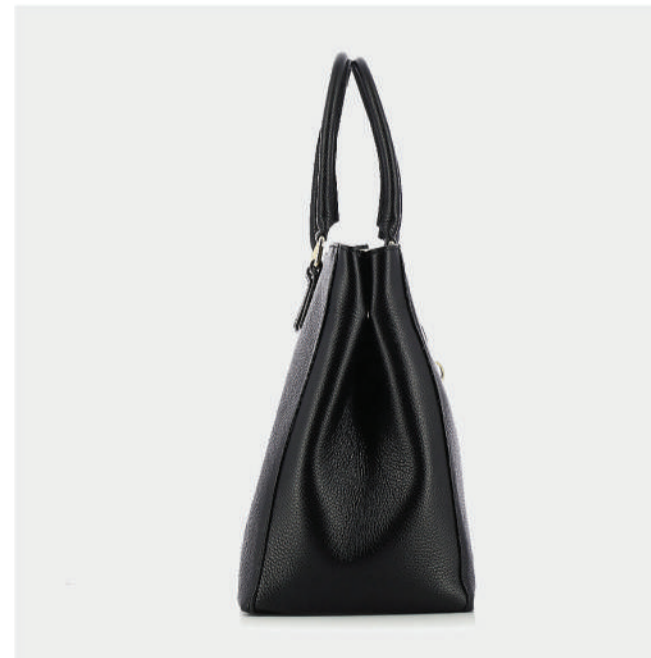

68700008228

R.P.: 159

- GENUINE LEATHER
- GOLD GL LOGO
- ADJUSTABLE STRAP
- ZIP CLOSER
- ZIP POCKET
- DIMENSIONS : L:31cm W:15cm H:23cm

BLACK

TABA

BEIGE

WHITE

NUDE

BLUE

BLACK

LIME

WHITE

BLUE

TABA

Casey

Guy Laroche

Lacey

PRODUCT DETAILS

7018283DABGO

R.P.: 179

- GENUINE LEATHER
- GOLD GL LOGO
- ADJUSTABLE STRAP
- ZIP CLOSER
- ZIP POCKET
- DIMENSIONS : L:35cm W:15cm H:25cm

BLACK

TABA

BEIGE