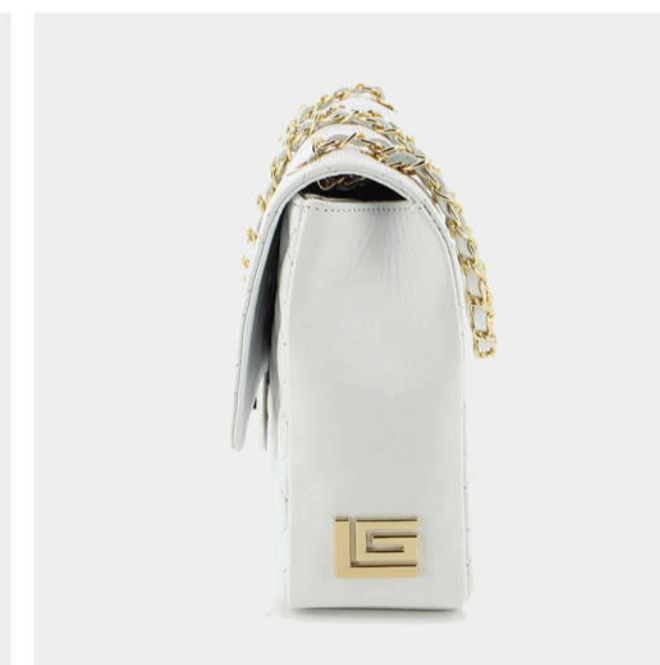

69700001000V

R.P.: 179

- GENUINE LEATHER
- GOLD GL LOGO
- ADJUSTABLE STRAP
- ZIP CLOSER
- ZIP POCKET
- DIMENSIONS : L:33cm W:11cm H:22cm

PRODUCT DETAILS

697000421000

R.P.: 179

- GENUINE LEATHER
- GOLD GL LOGO
- ADJUSTABLE STRAP
- ZIP CLOSER
- ZIP POCKET
- DIMENSIONS : L:33cm W:11cm H:22cm

BLACK

TABATA

BEIGE

BLACK

TABATA

WHITE

NUDE

Elijah