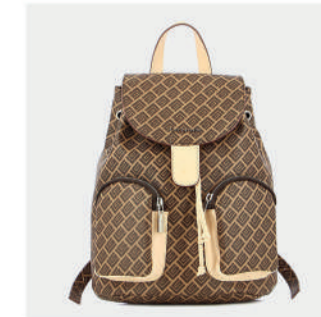

BLACK

TABA

PRODUCT DETAILS

656000006571

R.P.: 149

- ECO LEATHER
- BLACK SILVER LOGO
- MAGNETIC CLOSER
- ZIP POCKET
- DIMENSIONS : L:26cm W:13cm H:32cm

TABA

Katherine