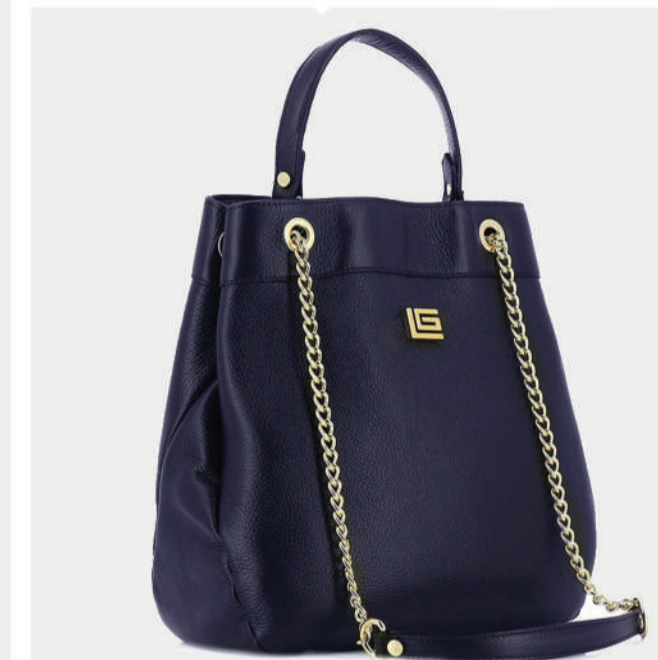

R.P.: 239

- GENUINE LEATHER
- GOLD GL LOGO
- ADJUSTABLE STRAP
- ZIP CLOSER
- ZIP POCKET
- DIMENSIONS : L:40cm W:13cm H:30cm

BLACK

TABA

PRODUCT DETAILS

762000008857

R.P.: 185

- GENUINE LEATHER
- GOLD GL LOGO
- ADJUSTABLE STRAP
- BUCLE CLOSER
- ZIP POCKET
- DIMENSIONS : L:32cm W:16cm H:35cm