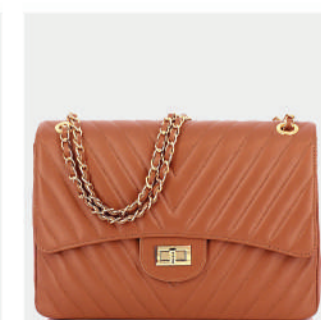

69700001000V

R.P.: 179

- GENUINE LEATHER
- GOLD GL LOGO
- ADJUSTABLE STRAP
- ZIP CLOSER
- ZIP POCKET
- DIMENSIONS : L:33cm W:11cm H:22cm

PRODUCT DETAILS

697000421000

R.P.: 179

- GENUINE LEATHER
- GOLD GL LOGO
- ADJUSTABLE STRAP
- ZIP CLOSER
- ZIP POCKET
- DIMENSIONS : L:33cm W:11cm H:22cm

BLACK

TABATA

BEIGE

BLACK

TABATA

WHITE

NUDE

Elijah