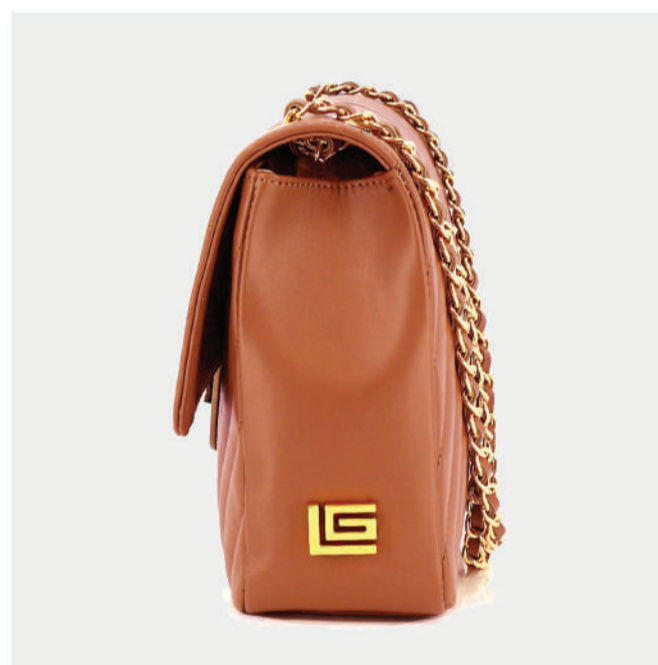

69700001000V

R.P.: 179

- GENUINE LEATHER
- GOLD GL LOGO
- ADJUSTABLE STRAP
- ZIP CLOSER
- ZIP POCKET
- DIMENSIONS : L:33cm W:11cm H:22cm

PRODUCT DETAILS

697000421000

R.P.: 179

- GENUINE LEATHER
- GOLD GL LOGO
- ADJUSTABLE STRAP
- ZIP CLOSER
- ZIP POCKET
- DIMENSIONS : L:33cm W:11cm H:22cm

BLACK

TABATA

BEIGE

BLACK

TABATA

WHITE

NUDE

Elijah